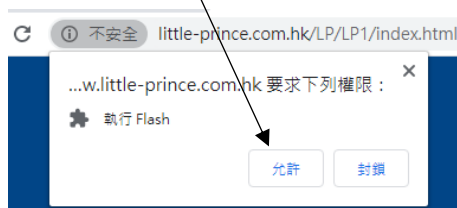

登入步驟：

- 1.) 登入「星願小王子」網址：<http://www.little-prince.com.hk/LP/LP1/index.html>  
或登入培靈網站([www.plpb.edu.hk](http://www.plpb.edu.hk)) 後按「常用網站」，再選「星願小王子」連結。

- 2.) i) **如未能打開首頁動畫**，請按下按鈕，並選取允許執行 Adobe Flash 內容。

或

ii) 如 Adobe Flash 遭到封鎖，可按 Chrome 右上角「管理」按鈕

再點選開啓執行 Adobe Flash 軟件

最後點選「允許」按鈕。

3.) 輸入 eclass 帳號及密碼 (詳見貼於學生手冊密碼紙)

4.) 如成功登入，可選取各互動遊戲。