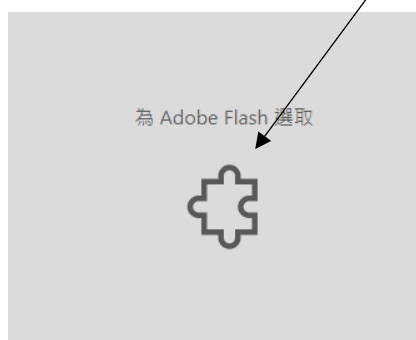

### 網上互動學習遊戲平台「星願小王子」登入指引

簡介： 「星願小王子」為一私營網上互動學習遊戲平台，於停課期間為全港小學提供限時免費服務，限時免費服務期過後家長可自行決定是否付款繼續參加，日後一切付款服務則與本校無關。

系統要求： 1.) 瀏覽器：Chrome / Microsoft Edge / Internet Explorer 11 或以上版本  
2.) Adobe Flash Player (一般內置於瀏覽器)

登入步驟：

- 1.) 登入「星願小王子」網址：<http://www.little-prince.com.hk/LP/LP1/index.html>  
或登入培靈網站([www.plpb.edu.hk](http://www.plpb.edu.hk)) 後按「常用網站」，再選「星願小王子」連結。

- 2.) i) **如未能打開首頁動畫**，請按下按鈕，並選取允許執行 Adobe Flash 內容。