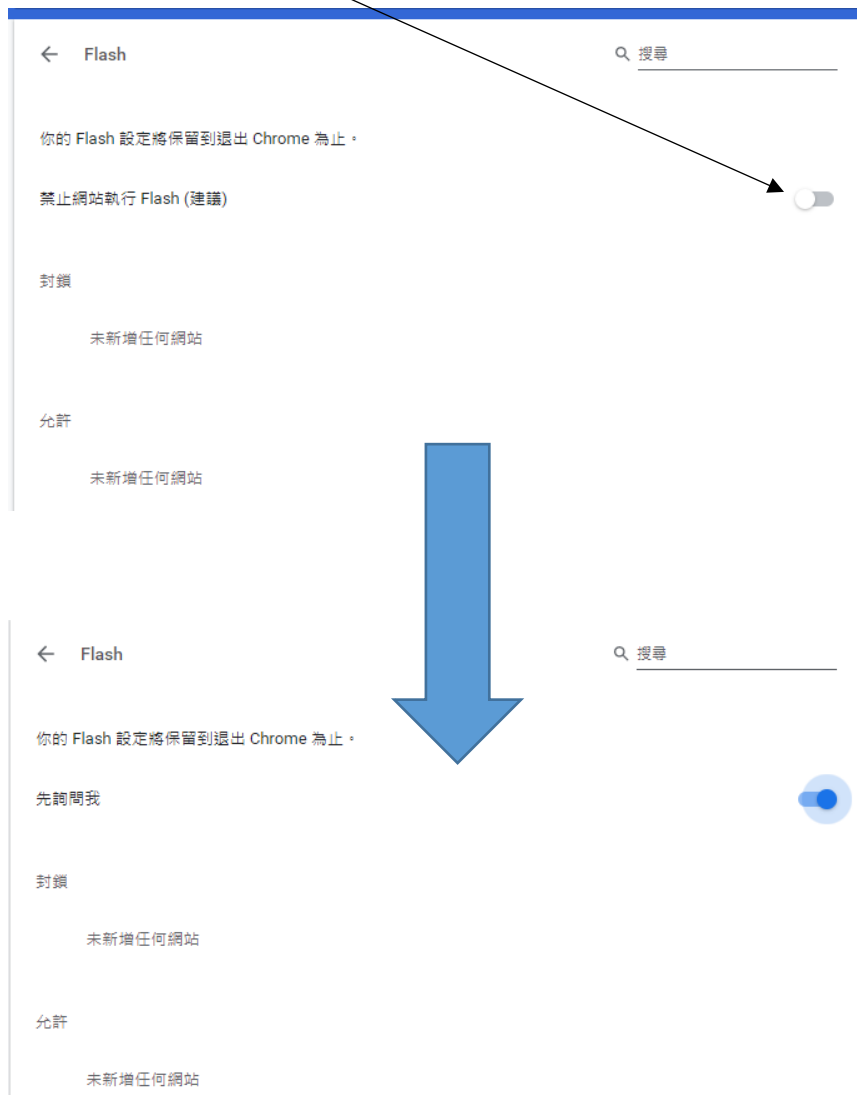

再點選開啓執行 Adobe Flash 軟件