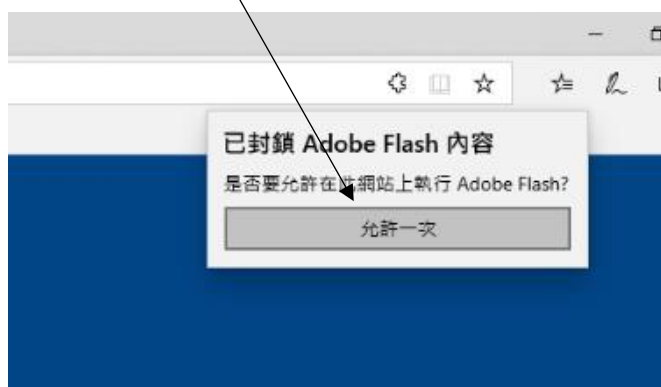

寶血會培靈學校

網上互動學習遊戲平台「星願小王子」登入指引

簡介： 「星願小王子」為一私營網上互動學習遊戲平台，於停課期間為全港小學提供限時免費服務，限時免費服務期過後家長可自行決定是否付款繼續參加，日後一切付款服務則與本校無關。

系統要求： 1.) 瀏覽器：Chrome / Microsoft Edge / Internet Explorer 11 或以上版本
2.) Adobe Flash Player (一般內置於瀏覽器)

登入步驟：

- 1.) 登入「星願小王子」網址：<http://www.little-prince.com.hk/LP/LP1/index.html>
  或登入培靈網站(www.plpb.edu.hk) 後按「常用網站」，再選「星願小王子」連結。

- 2.) i) **如未能打開首頁動畫**，請按下按鈕，並選取允許執行 Adobe Flash 內容。

或