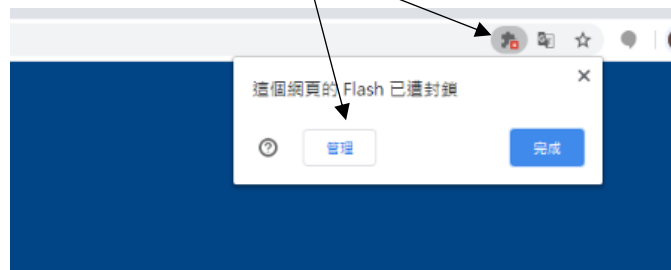

ii) 如 Adobe Flash 遭到封鎖，可按 Chrome 右上角「管理」按鈕